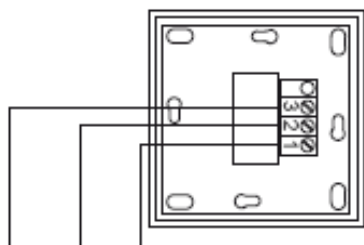

**Popis**

S použitím dálkového ovládání FE 7 je možno změnit požadovanou teplotu místnosti pro topný okruh 1 nebo pro topný okruh 2 o  $\pm 5$  °C a provozní režim.

**Ovládání**

Ovládání má následující ovládací prvky:

**Elektrické zapojení**

X2.10	X3	X2.9	na WPMW II
X14.3	X14.1	X14.1	na WPMS II
X2.9	X26	X2.8	na WPMi
X2. Fernb.3	X4	X2.Fernb.1	na LWA203/303